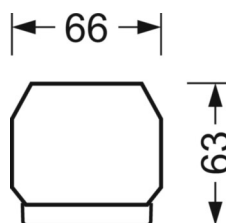

прибородержатель переменный - Individual.Lens.Optic - прямой широконаправленный свет - без видимых стыков

Ламподержатель из оцинкованного стального профиля, поверхность покрыта лаком на полиэфирной смоле. Крепление без инструментов с нажимными затворами, встроенными в конструкцию, обеспечивают защиту от кражи и взлома. В несущей трековой шине позиционируется по-разному. Цвет корпуса белый стандартный для электротехники RAL 9016; Прямой широко направленный свет, распространяющийся через линзу «Individual.Lens.Optic» из пластика ПММА. Оптика отдельных линз делает сборку и установку предельно удобными, плоскость легко чистится. Тройные ряды из отдельных линз и лампо-/прибородержатели, идеально согласованные между собой, обеспечивают цельный вид без стыков и неравномерностей Подключение к электросети через присоединительный провод длиной 1 м для свободного позиционирования прибородержателя в световой полосе и 3-полосную втычную деталь для быстрой сборки со свободным выбором фаз. Сменные блоки, позволяющие легко модернизировать освещение, существенно продлевают срок службы всей осветительной установки.

параметры

номер заказа	19415024260
код EAN	4020863415212
номер таможенного тарифа	94051190
Знак прохождения контроля	IP 20, класс защиты I, ENEC10 VDE, F, HACCP DIN10500/Food/IFS-пригодность для применения/BRC, Indoor, CE
Степень ударопрочности IK	IK03 (-20°C bis 35°C)
Температура окружения	ta -20°C в 35°C
Гарантийный срок	5 лет
Государственные программы поддержки	BEG - государственные субсидии для энергосберегающих зданий (действительна только для Германии)

электротехника