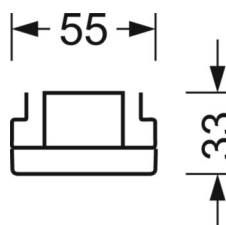

прибородержатель переменный - Individual.Lens.Optic - прямой широконаправленный свет - без видимых стыков

Ламподержатель из оцинкованного стального профиля, поверхность покрыта лаком на полиэфирной смоле. Крепление без инструментов с нажимными затворами, встроенными в конструкцию, обеспечивают защиту от кражи и взлома. В несущей трековой шине позиционируется по-разному. Цвет корпуса белый стандартный для электротехники RAL 9016; Прямой широко направленный свет, распространяющийся через линзу «Individual.Lens.Optic» из пластика ПММА. Оптика отдельных линз делает сборку и установку предельно удобными, плоскость легко чистится. Тройные ряды из отдельных линз и лампо-/прибородержатели, идеально согласованные между собой, обеспечивают цельный вид без стыков и неравномерностей Подключение к электросети через присоединительный провод длиной 1 м для свободного позиционирования прибородержателя в световой полосе и 3-полосную втычную деталь для быстрой сборки со свободным выбором фаз. Сменные блоки, позволяющие легко модернизировать освещение, существенно продлевают срок службы всей осветительной установки.

параметры

номер заказа	19415024260
код EAN	4020863415212
номер таможенного тарифа	94051190
Знак прохождения контроля	IP 20, класс защиты I, ENEC10 VDE, F, HACCP DIN10500/Food/IFS-пригодность для применения/BRC, Indoor, CE
Степень ударопрочности IK	IK03 (-20°C bis 35°C)
Температура окружения	ta -20°C в 35°C
Гарантийный срок	5 лет
Государственные программы поддержки	BEG - государственные субсидии для энергосберегающих зданий (действительна только для Германии)

электротехника