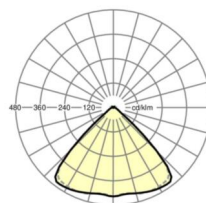

параметры

номер заказа	19415024260
код EAN	4020863415212
номер таможенного тарифа	94051190
Знак прохождения контроля	IP 20, класс защиты I, ENEC10 VDE, F, HACCP DIN10500/Food/IFS-пригодность для применения/BRC, Indoor, CE
Степень ударопрочности IK	IK03 (-20°C bis 35°C)
Температура окружения	ta -20°C в 35°C
Гарантийный срок	5 лет
Государственные программы поддержки	BEG - государственные субсидии для энергосберегающих зданий (действительна только для Германии)

электротехника

Балласт	Электронный драйвер (1 штука)
Мощность системы	79W
сетевое напряжение	230V/50Hz
автоматический предохранитель (пусковой ток)	13 штук/B10, 21 штук/B16, 22 штук/C10, 36 штук/C16
класс энергосбережения/Источник света	D

Оптика

Оснастка	LED, цветопередача/оттенок света CRI ≥ 80 / 3000K
Допуск для координаты цветности (MacAdam)	3SDCM
Фотобиологическая безопасность (светильник)	RG1
Номинальный световой поток	13450lm
Срок службы LED	50000h L80/B10 (Tq 35°C)
светоотдача светильников	170lm/W
Угол излучения	95° (C0) / 95° (C90)
UGR поп./вдоль	21.5 / 21.9

DEEP-LINK

<https://www.regiolum.de/ru/article/19415024260>

Ссылка	LED 14000lm 830
ηLB	100 %
Φ ↓/↑	98 % / 2 %
UGR поп./вдоль	21.5 / 21.9